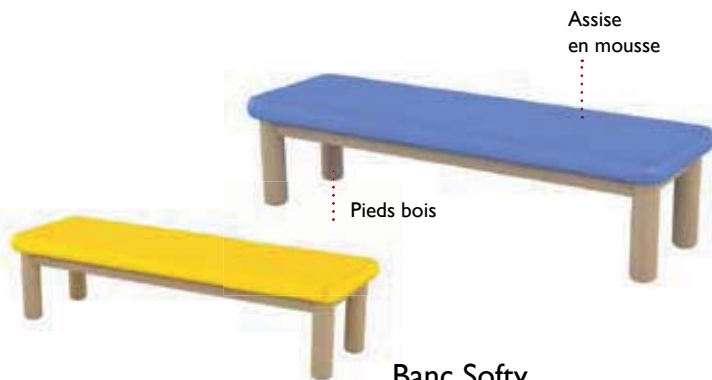

59 € TTC
49,17 € HT l'unité
+ éco-contribution 0,08 € HT

Assise en mousse

Pieds bois

Banc Softy

Revêtement enduit lavable et imperméable
L. 80 cm - Prof. 25 cm - Ht. 20 cm

Bleu Réf. 13624B
Vert Réf. 13624V
Jaune Réf. 13624J