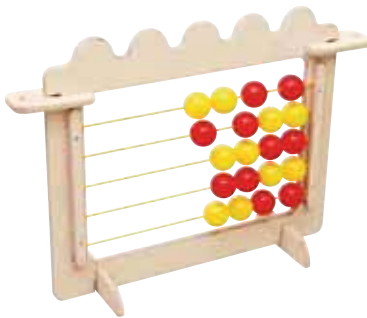

CLOISONNETTES, MIROIRS

Cloisonnette le papillon

L. 87 cm - Prof. 24 cm - Ht. 62 cm

Réf. 15088 **144 € TTC**

120 € HT l'unité

Cloisonnette le boulier

L. 87 cm - Prof. 24 cm - Ht. 62 cm

Réf. 15091 **144 € TTC**

120 € HT l'unité